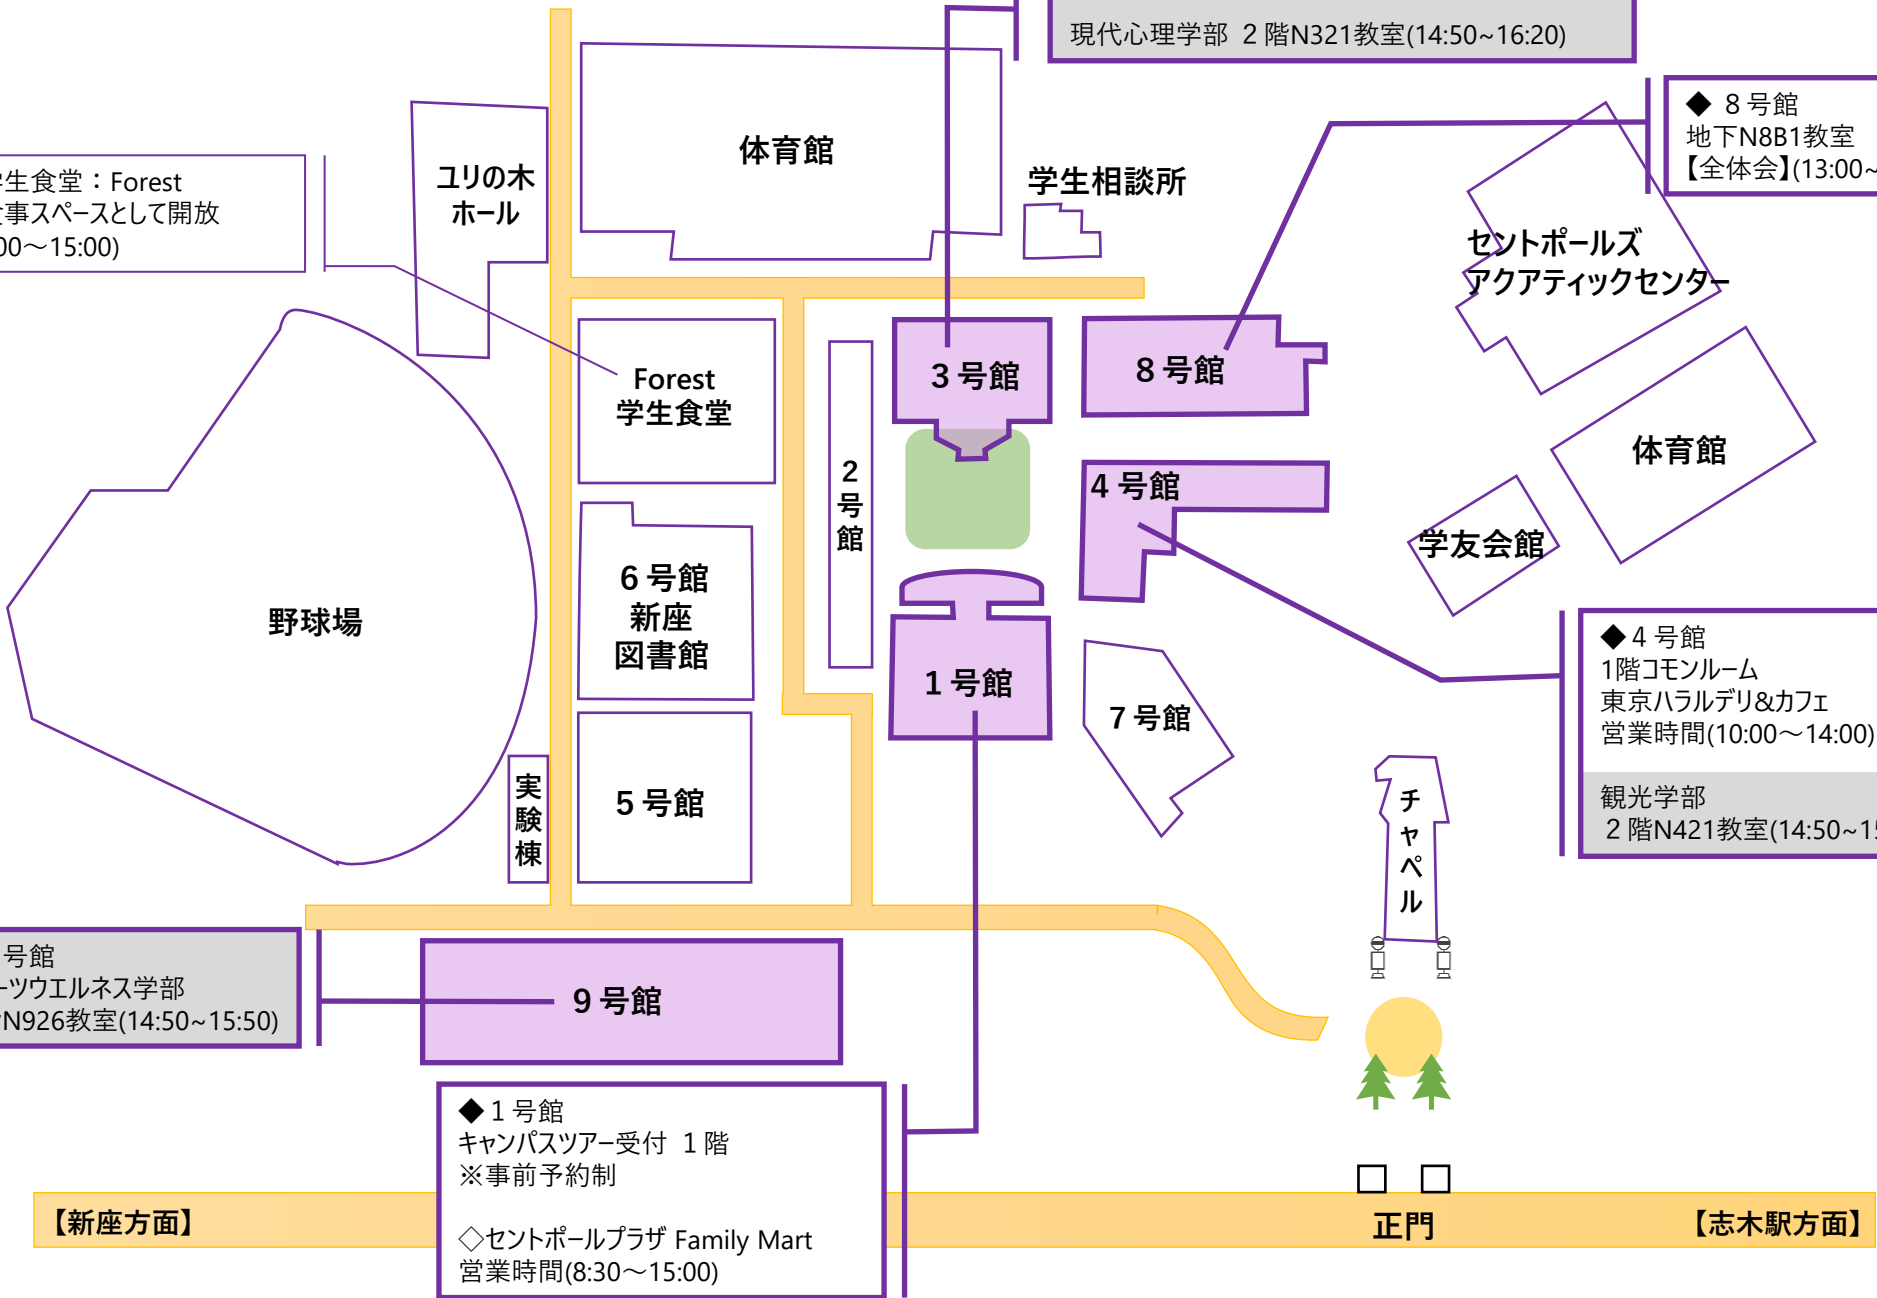

キャンパスマップ(3年新座)

◇学生食堂：Forest
※食事スペースとして開放
(10:00～15:00)

◆3号館
コミュニティ福祉学部 1階N312教室(14:50～16:20)
現代心理学部 2階N321教室(14:50～16:20)

◆8号館
地下N8B1教室
【全体会】(13:00～14:30)

◆4号館
1階コモンルーム
東京ハラルデリ&カフェ
営業時間(10:00～14:00)
観光学部
2階N421教室(14:50～15:50)

◆9号館
スポーツウエルネス学部
2階N926教室(14:50～15:50)

◆1号館
キャンパスツアー受付 1階
※事前予約制
◇セントポールプラザ Family Mart
営業時間(8:30～15:00)

学生相談所

ユリの木
ホール

体育館

セントポールズ
アクアティックセンター

Forest
学生食堂

3号館

8号館

4号館

体育館

野球場

2号館

6号館
新座
図書館

1号館

7号館

学友会館

5号館

実験棟

9号館

チャペル

正門

【新座方面】

【志木駅方面】