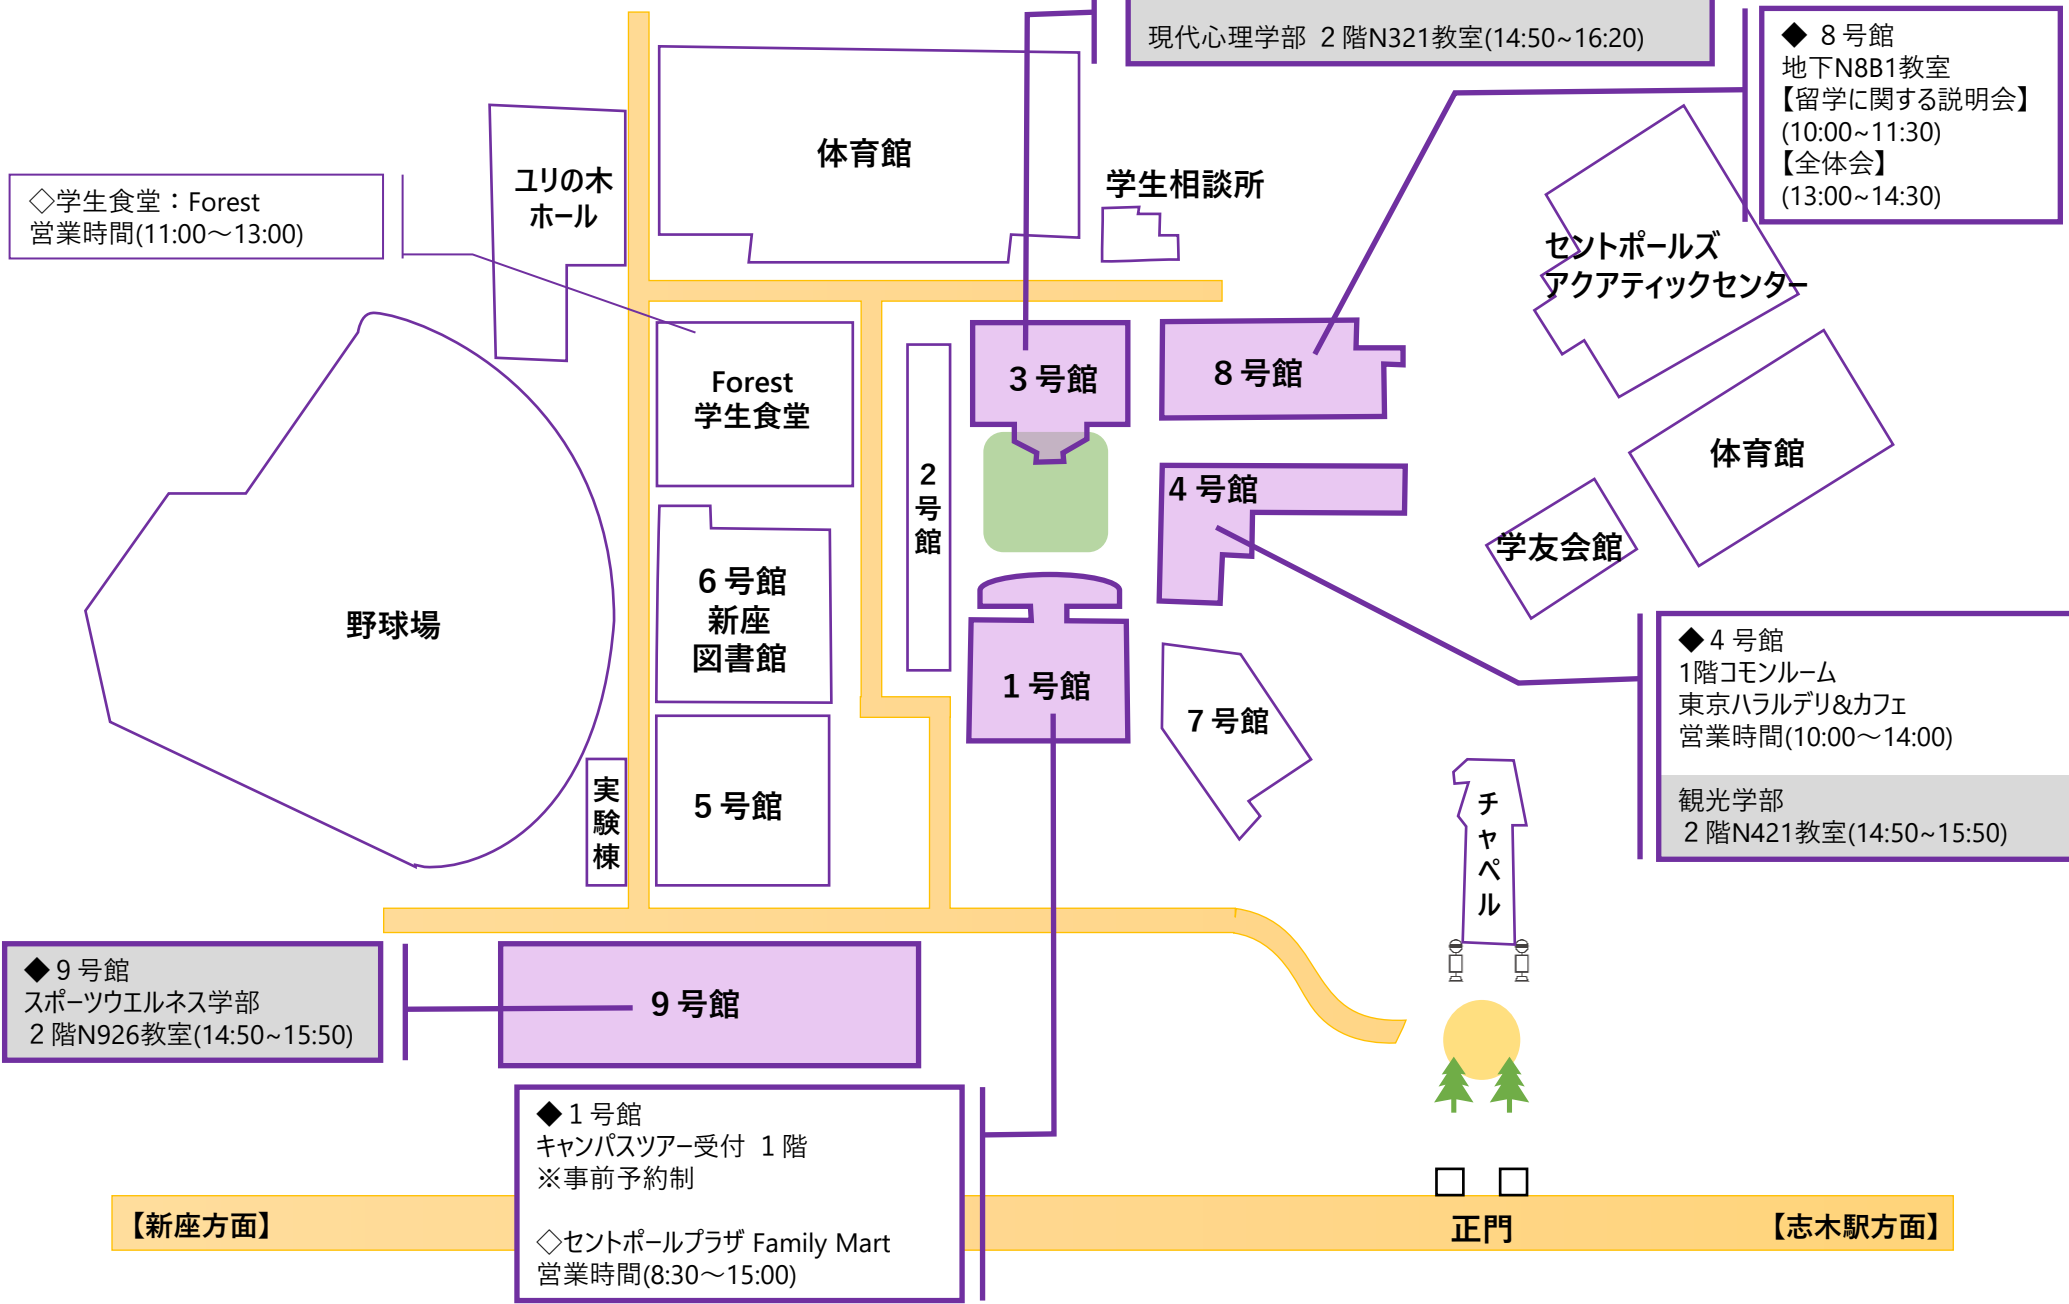

# キャンパスマップ(1年新座)

◆ 3号館  
コミュニティ福祉学部 1階N312教室(14:50~16:20)  
現代心理学部 2階N321教室(14:50~16:20)

◆ 8号館  
地下N8B1教室  
【留学に関する説明会】  
(10:00~11:30)  
【全体会】  
(13:00~14:30)

◇学生食堂：Forest  
営業時間(11:00~13:00)

ユリの木  
ホール

体育館

学生相談所

セントポールズ  
アクアティックセンター

Forest  
学生食堂

3号館

8号館

体育館

2号館

4号館

学友会館

野球場

6号館  
新座  
図書館

1号館

7号館

◆ 4号館  
1階コモンルーム  
東京ハラルデリ&カフェ  
営業時間(10:00~14:00)  
観光学部  
2階N421教室(14:50~15:50)

実験棟

5号館

チャペル

◆ 9号館  
スポーツウェルネス学部  
2階N926教室(14:50~15:50)

9号館

◆ 1号館  
キャンパスツアー受付 1階  
※事前予約制  
◇セントポールプラザ Family Mart  
営業時間(8:30~15:00)

【新座方面】

正門

【志木駅方面】