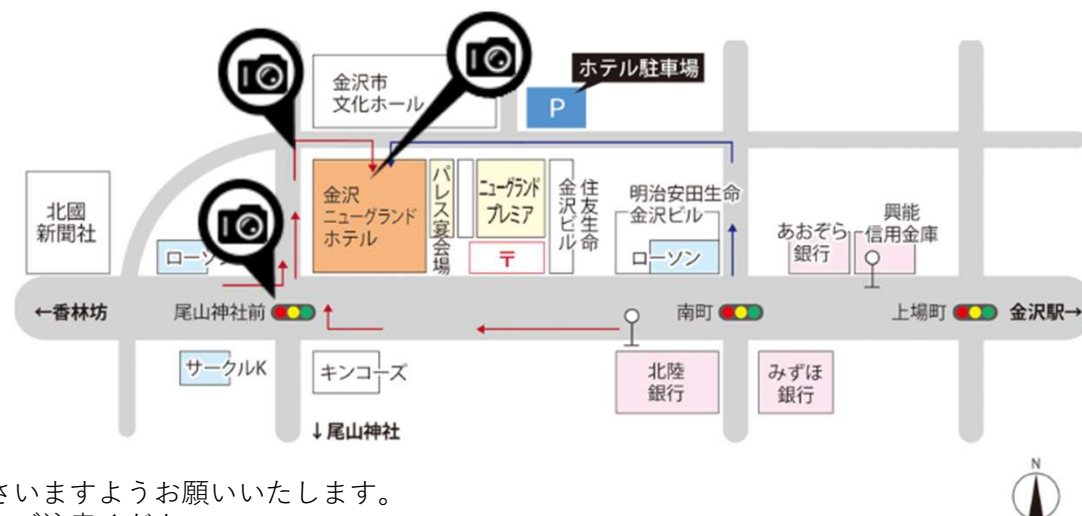

# 石川県金沢市 - 金沢ニューグランドホテル

■開催予定日：2026年9月26日（土）

## ■施設情報

会場までのアクセス	JR金沢駅より徒歩25分 JR金沢駅東口バスターミナル⑧⑨⑩ 武蔵ヶ辻・香林坊 方面行バスにて8分 (南町バス停にて下車)
所在地	石川県金沢市南町4番1号
電話番号	076-233-1311
FAX番号	076-233-1591
駐車場	駐車可能台数：80台(ホテル立体駐車場) 駐車料金：2時間まで無料 ※以降30分あたり200円

## ■周辺地図

当日は「金沢ニューグランドホテルプレステージ（本館）」までお越しくださいますようお願いいたします。  
なお、会場は「金沢ニューグランドホテルプレミア」ではございませんので、ご注意ください。