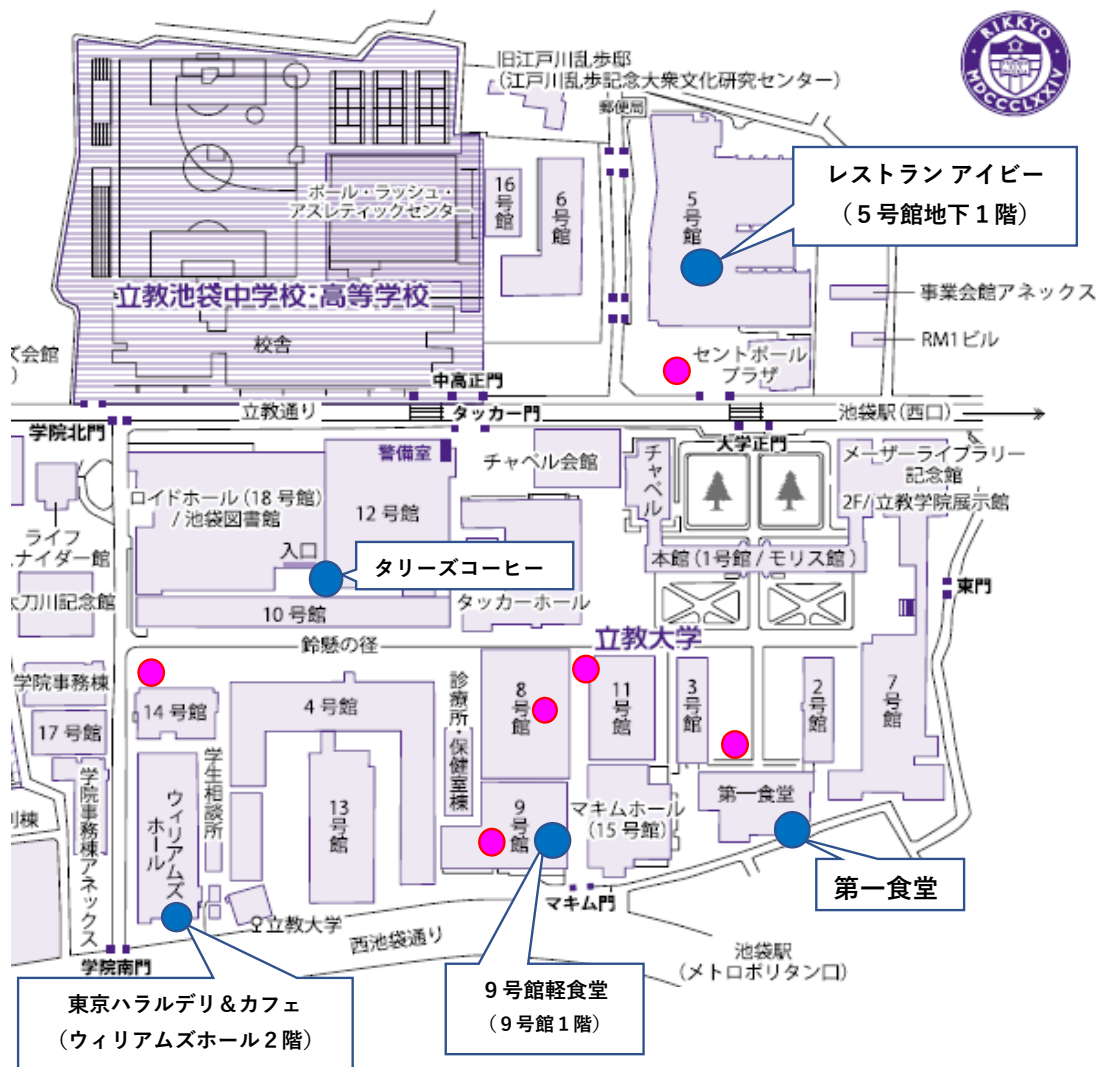

【池袋キャンパス】学生食堂MAP

- * 各食堂名 (例: **第一食堂**) をクリックするとメニューが出ます (価格は2026年4月1日現在)。
- * ●印は、お弁当販売コーナーです。各食堂等ではお弁当も販売していますので活用してください。
- * 食堂混雑時は、以下の教室を食事場所として開放します (授業期間中の月～金の12:30～13:10のみ)。
5122・5123教室 (レストランアイビー隣接) / 7101・7102教室 (第一食堂近辺)
- * 各食堂の詳細は、RIKKYO PORTAL の [学生食堂 営業時間・メニュー](#) をご覧ください。